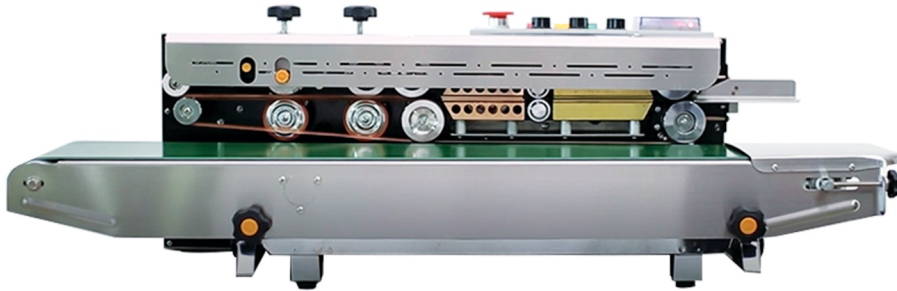

**SCELLEUSE**

**FRD-1000 H**

**Scellant de bande  
de codage  
à encre solide**

**CODE : AKSCCN001**

**Technique**

**Détails:**

FRD-1000 scellant de bande de codage solide est un nouveau modèle de machine de cachetage de film plastique automatique qui intègre l'impression couleur, étanchéité transmission continue de produits, avec un motif propre et lumineux sur la partie d'étanchéité, couleur sélectionnable impression instantanée et séchage instantané , et pratique pour changer les caractères.

**Specifications**

|                              |                             |
|------------------------------|-----------------------------|
| Modele                       | FRD-1000 H                  |
| Tension                      | 110 / 220V 50-60Hz          |
| Puissance                    | 620W                        |
| Vitesse de cachetage         | 0-12m / min                 |
| Largeur d'étanchéité         | 6-12mm                      |
| Écart de température         | 0-300 °                     |
| Max. chargement du convoyeur | 3kgs                        |
| Catégorie d'impression       | Impression à l'encre solide |
| Poids                        | 25kgs                       |
| Taille de la machine         | 920X395X310mm               |